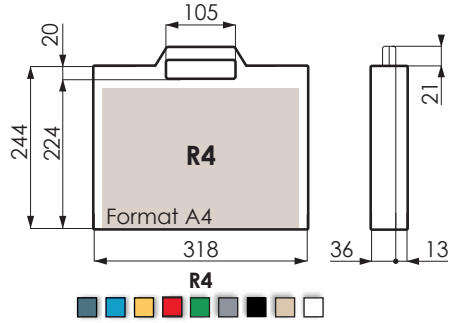

F1

R1

T2

T2T

Fermoirs | Fasteners | Verschlüsse

Formats A5, A4

Formats A4 & A4+

Dimensions intérieures - en mm / Internal dimensions - in mm